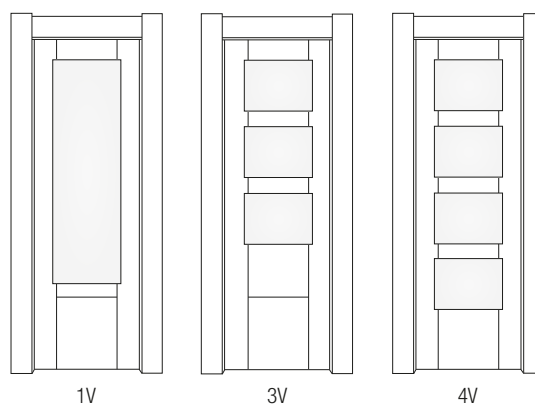

VIDRIERAS

- → Cualquier tipo de vidriera a medida
- → Posibilidad de fabricar vidrieras con junquillo de una sola pieza