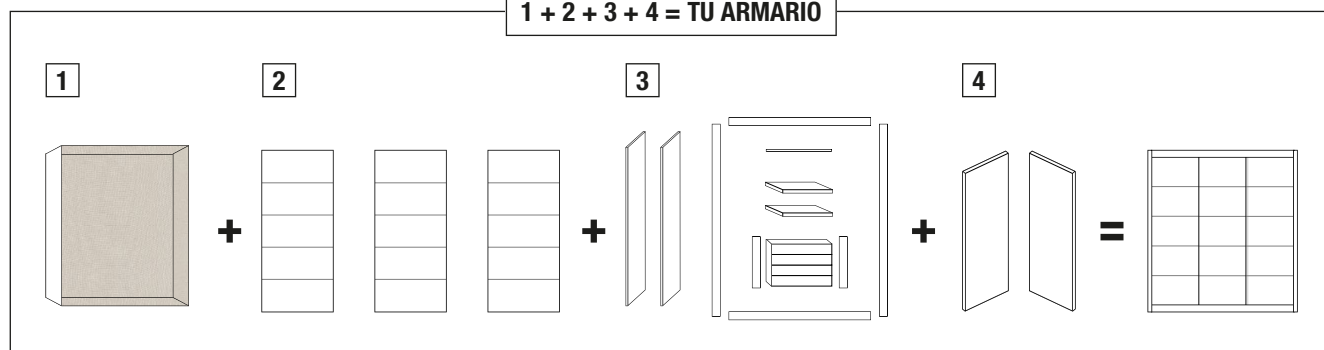

1 + 2 + 3 + 4 = TU ARMARIO