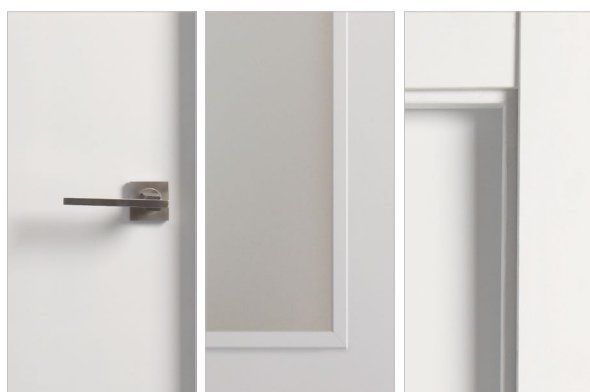

PUERTAS LACADAS

PUERTA & VIDRIERA 4V

LISA

MEDIDAS (mm)

Alto	Ancho			
2110	405	425	590	605
	625	675	690	705
	725	775	805	825
	925	1025	1200	

→ Acabado en lacado

DETALLES

VIDRIERAS

- → Cualquier tipo de vidriera a medida
- → Posibilidad de fabricar vidrieras con junquillo de una sola pieza