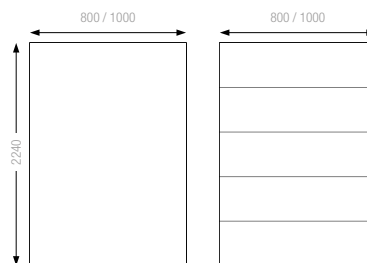

2 ELIGE LAS PUERTAS

Medidas disponibles

altura 2240 anchos 800 / 1000 grosor 19 mm

- » Puertas lacadas disponible en modelo liso o 4 ranuras mecanizadas con perfilera de aluminio y rodamientos montados.