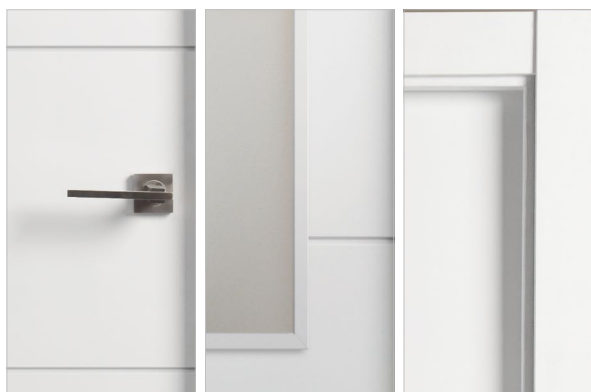

PUERTA & VIDRIERA 4V

4 RANURAS

MEDIDAS (mm)

Alto	Ancho			
2110	405	425	590	605
	625	675	690	705
	725	775	805	825
	925	1025	1200	

→ Acabado en lacado

DETALLES

VIDRIERAS

- → Cualquier tipo de vidriera a medida
- → Posibilidad de fabricar vidrieras con junquillo de una sola pieza