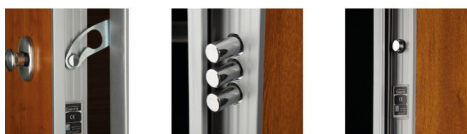

CERTIFICACIONES

- » Certificado Clase 3 antifracción.
- » Aislamiento acústico 35dB.
- » Aislamiento térmico 2,2 w/m2 °C.
- » Permeabilidad al aire y corrosión Clase 3.
- » Resistencia al viento C5.

EQUIPAMIENTO DE SERIE

- » Cerradura de engranajes autoblocante de alta seguridad.
- » Protección antitaladro de cerradura y cilindro.
- » Mirilla gran angular.
- » Sistema antitarjeta en el marco.
- » Marco y premarco en acero electrocincado acabado plata.
- » Desviador block + asta telescópica superior.
- » Cuatro bulones fijos con resfuerzo antipalanca.
- » Kit de herrajes (pomo fijo + mirilla), acabado en plata / bronce.
- » Embalaje de cartón individual.
- » Folleto de instrucciones de montaje y mantenimiento.

LA PUERTA IDEAL PARA LA REFORMA

Dotada de 10 puntos de cierre lateral. Las diferentes posibilidades de la instalación, marco y premarco de obra o marco tubular para premarco de madera, hacen de esta puerta acorazada la puerta perfecta para su instalación en reforma o sustitución sin obra.

CARENADO PLATA

Marco tubular para acorazada de reforma, sin obras se puede colocar en el premarco de madera.

Carenado con moldura decorativa interior, para sujetar el panel.

CILINDRO DE SEGURIDAD ANTIBUMPING