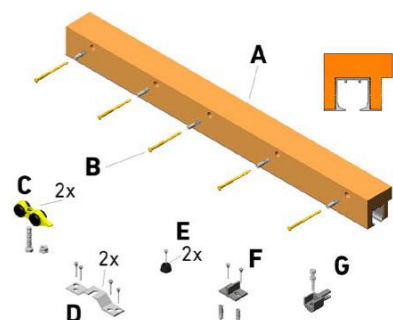

**Contenido de la caja tapeta, guía y sistema de rodamientos:**

- A. 1 unidad de tapeta tapa-guía (2000x90x15mm), ingletado a 2 lados
- B. 2 unidades de tapeta tapa-guía (85x90x15mm), ingletado a 1 lado
- C. 1 unidad de guía de aluminio (2000x77x46mm)
- D. 2 unidades pieza de unión guía-tapeta
- E. 1 Caja de herrajes de sistema de rodamientos, capacidad de 50-80kg.

KIT GUÍA SIN TAPETA

**Componentes:**

- A. Madera con guía de aluminio
- B. Tacos y tirafondos
- C. Roldanas
- D. Pletinas y tornillos
- E. Tope de puerta
- F. Guía inferior con tacos y tirafondos
- G. Freno