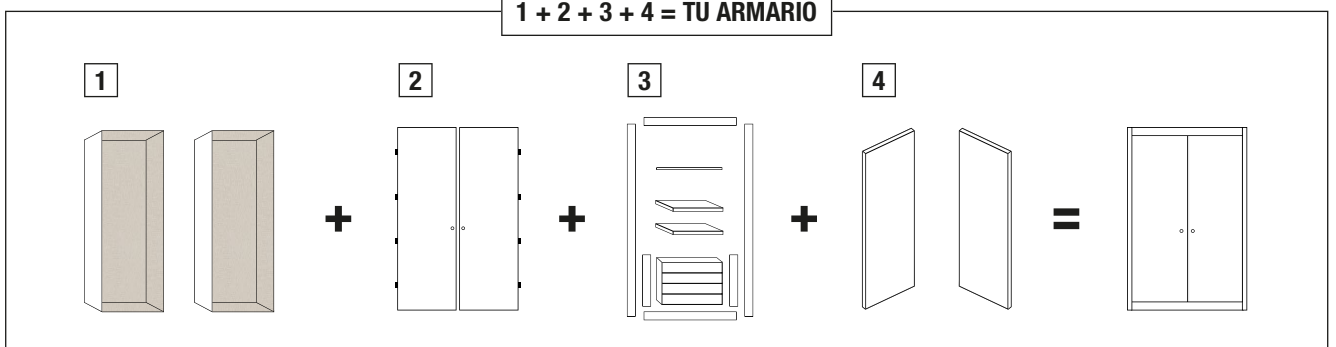

4 COSTADOS DECORATIVOS

Medidas disponibles

altura 2600 ancho 640 grosor 16 mm

- » Elegir entre 1 costado, 2 costados o ninguno.

1 + 2 + 3 + 4 = TU ARMARIO