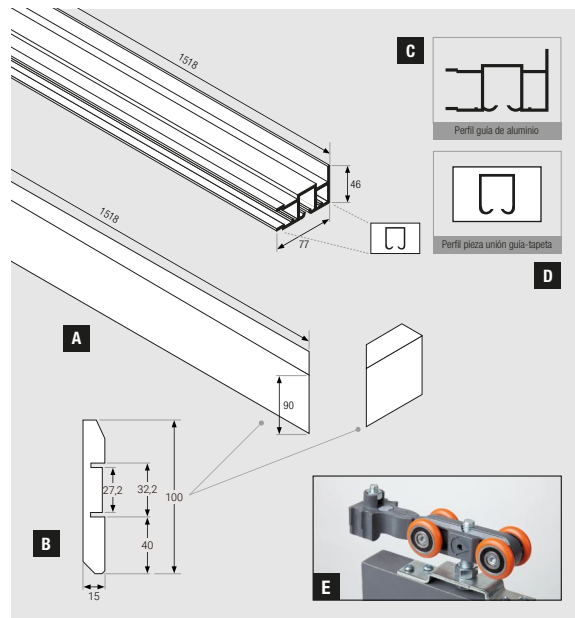

**Contenido de la caja tapeta, guía y sistema de rodamientos:**

- A. 1 unidad de tapeta tapa-guía (2000x90x15mm), ingletado a 2 lados
- B. 2 unidades de tapeta tapa-guía (85x90x15mm), ingletado a 1 lado
- C. 1 unidad de guía de aluminio (2000x77x46mm)
- D. 2 unidades pieza de unión guía-tapeta
- E. 1 Caja de herrajes de sistema de rodamientos, capacidad de 50-80kg.