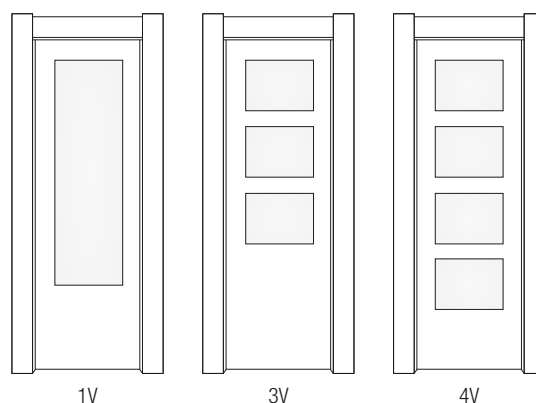

VIDRIERAS

- → Cualquier tipo de vidriera a medida
- → Posibilidad de fabricar vidrieras con junquillo de una sola pieza