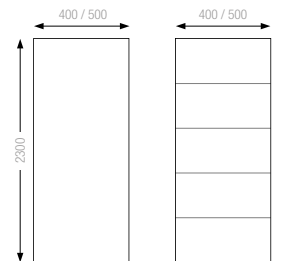

### 2 ELIGE LAS PUERTAS

**Medidas disponibles**

altura 2300 anchos 400 / 500 grosor 19 mm

- » Puertas lacadas disponible en modelo liso o 4 ranuras mecanizadas con 4 bisagras de cazoleta simétricas.
- » Tirador inox cilíndrico con muesca.