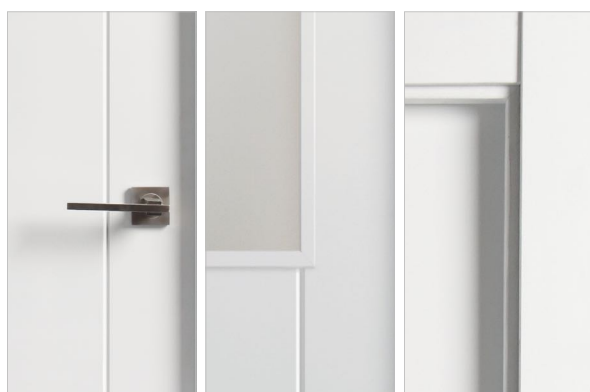

PUERTAS LACADAS

PUERTA & VIDRIERA 4V

2 RANURAS VERTICALES

MEDIDAS (mm)

Alto	Ancho			
2110	405	425	605	625
	675	705	725	805
	825	925		

→ Acabado en lacado

DETALLES

VIDRIERAS

- → Cualquier tipo de vidriera a medida
- → Posibilidad de fabricar vidrieras con junquillo de una sola pieza