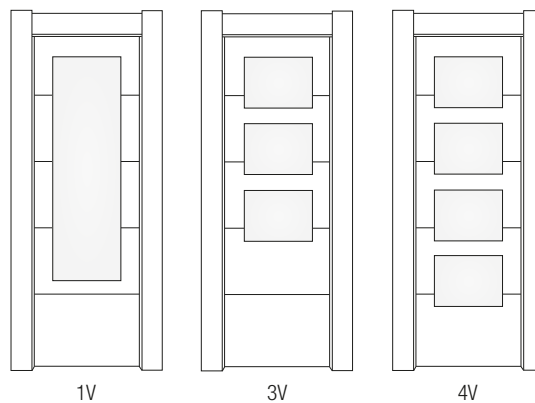

VIDRIERAS

- → Cualquier tipo de vidriera a medida
- → Posibilidad de fabricar vidrieras con junquillo de una sola pieza