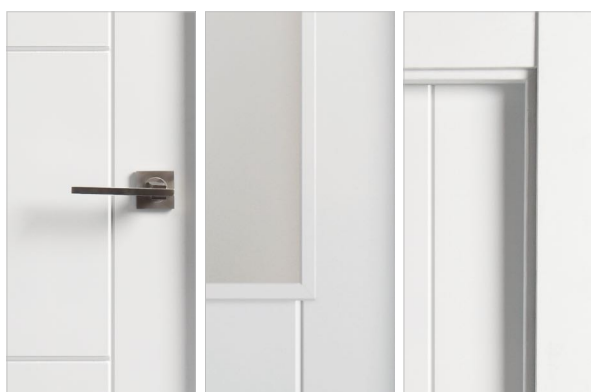

PUERTA & VIDRIERA 4V

ESCALERA 4H

MEDIDAS (mm)

Alto	Ancho			
2110	405	425	605	625
	675	705	725	805
	825	925		

→ Acabado en lacado

DETALLES

VIDRIERAS

- → Cualquier tipo de vidriera a medida
- → Posibilidad de fabricar vidrieras con junquillo de una sola pieza