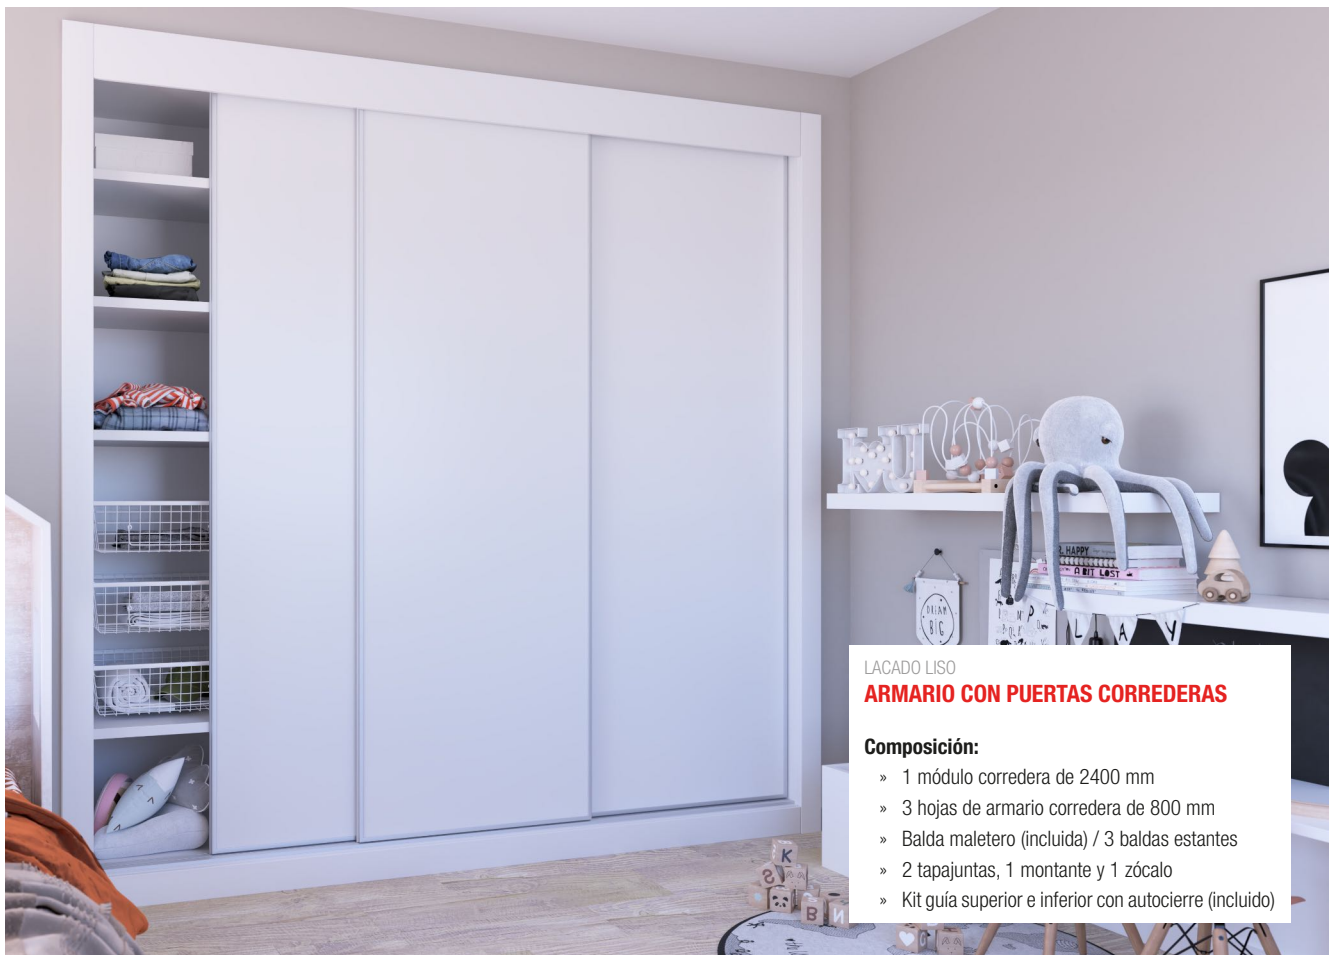

LACADO LISO

ARMARIO CON PUERTAS CORREDERAS

Composición:

- » 1 módulo corredera de 2400 mm
- » 3 hojas de armario corredera de 800 mm
- » Balda maletero (incluida) / 3 baldas estantes
- » 2 tapajuntas, 1 montante y 1 zócalo
- » Kit guía superior e inferior con autocierre (incluido)