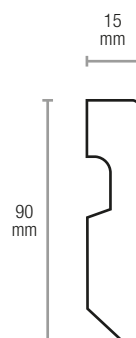

90x15x2250 MM
(OTRAS MEDIDAS BAJO PEDIDO)