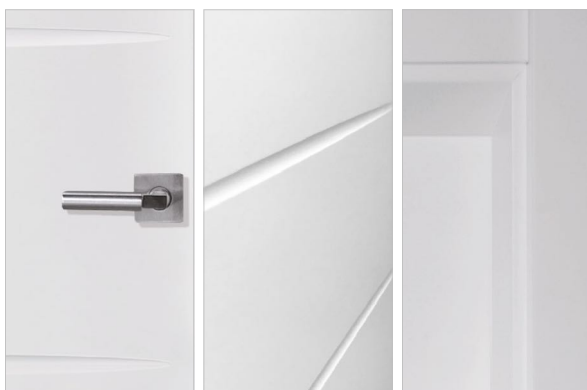

PUERTAS LACADAS

PUERTA & VIDRIERA 3V

724

MEDIDAS (mm)

Alto	Ancho			
2110	405	425	605	625
	675	705	725	805
	825	925		

→ Acabado en lacado

DETALLES

VIDRIERAS

- → Cualquier tipo de vidriera a medida
- → Posibilidad de fabricar vidrieras con junquillo de una sola pieza