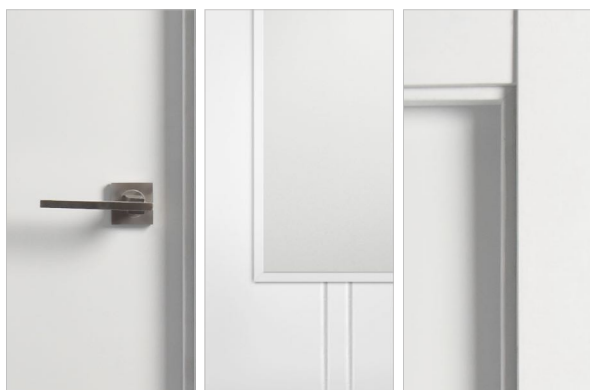

PUERTA & VIDRIERA 1V
ELEGANZA

MEDIDAS (mm)

Alto	Ancho			
2110	405	425	605	625
	675	705	725	805
	825	925		

→ Acabado en lacado

DETALLES

VIDRIERAS

- → Cualquier tipo de vidriera a medida
- → Posibilidad de fabricar vidrieras con junquillo de una sola pieza