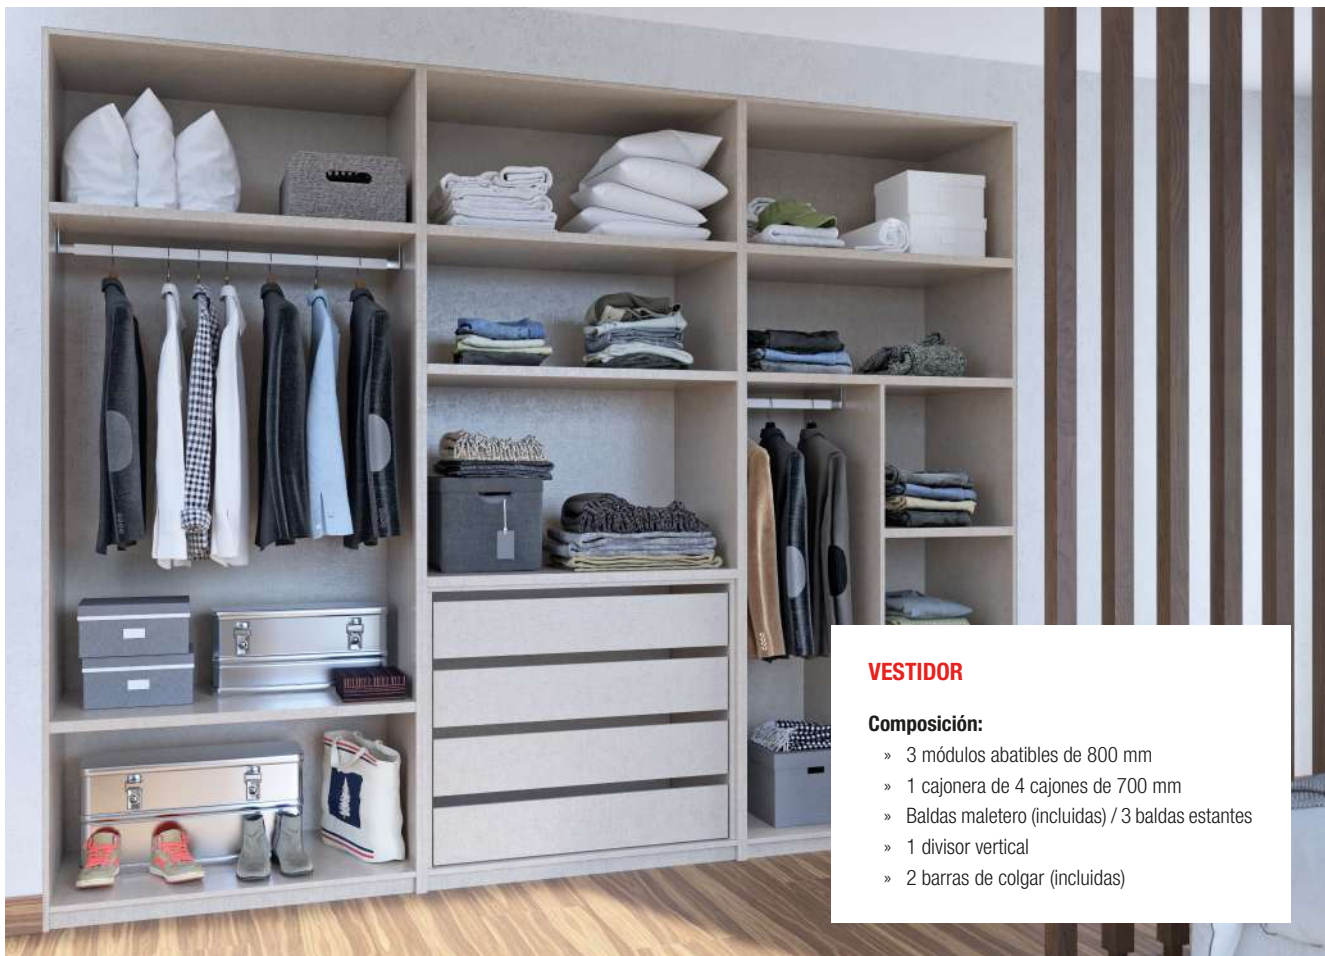

ARMARIOS

VESTIDOR

Composición:

- » 3 módulos abatibles de 800 mm
- » 1 cajonera de 4 cajones de 700 mm
- » Baldas maletero (incluidas) / 3 baldas estantes
- » 1 divisor vertical
- » 2 barras de colgar (incluidas)