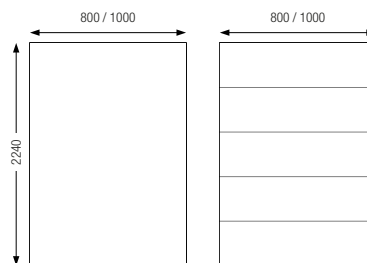

1 + 2 + 3 + 4 = TU ARMARIO

PUERTAS CORREDERAS

PERSONALIZA TU COMPOSICIÓN

1 ELIGE LOS MÓDULOS

Medidas disponibles

altura 2320 **anchos** 1600 / 2000 / 2400 **fondo** 640 mm

- » Módulo de melamina textil cactus con costados, techo y suelo de 16mm, balda de maletero de 30 mm y trasera de 10 mm. Mecanizado para ensamblaje de costados mediante excéntricas y techo/suelo acanalado para ensamblaje de trasera.
- » Módulo preparado con 3 posiciones de 3 taladros cada 64 mm para colocación de baldas.
- » Excéntricas con tornillo y taco de plástico + espigas de madera para ensamblaje.
- » Divisor vertical central: 1 unidad para anchos de 1600 y 2000 / 2 unidades para ancho de 2400 mm.
- » Kit guía superior e inferior de aluminio anodizado plata mate de la medida del módulo con autocierres.
- » Barra de colgar ovalada de aluminio + soportes laterales y central.

2 ELIGE LAS PUERTAS

Medidas disponibles

altura 2240 **anchos** 800 / 1000 **grosor** 19 mm

- » Puertas lacadas disponible en modelo liso o 4 ranuras mecanizadas con perfilera de aluminio y rodamientos montados.