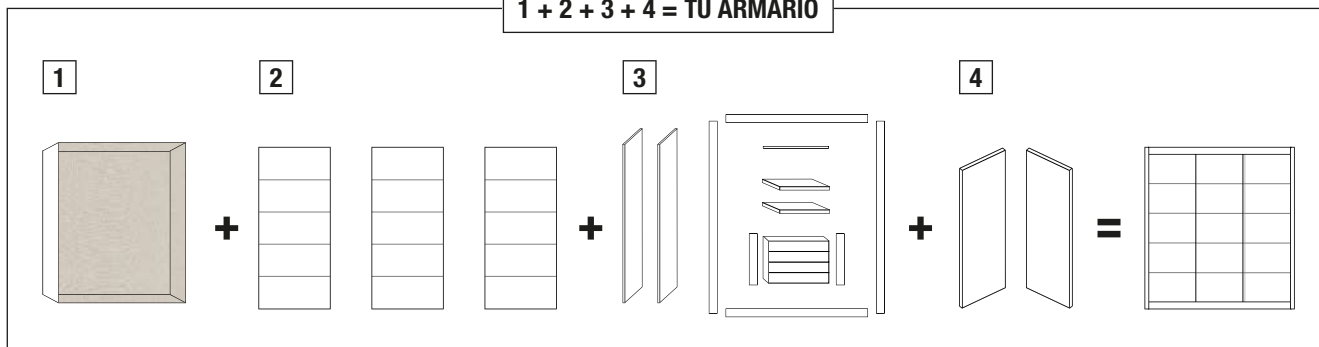

Tira iluminación LED

longitud 300 **ancho** 40 mm

4 COSTADOS DECORATIVOS

Medidas disponibles

altura 2600 **ancho** 640 **grosor** 16 mm

- » Elegir entre 1 costado, 2 costados o ninguno.

1 + 2 + 3 + 4 = TU ARMARIO