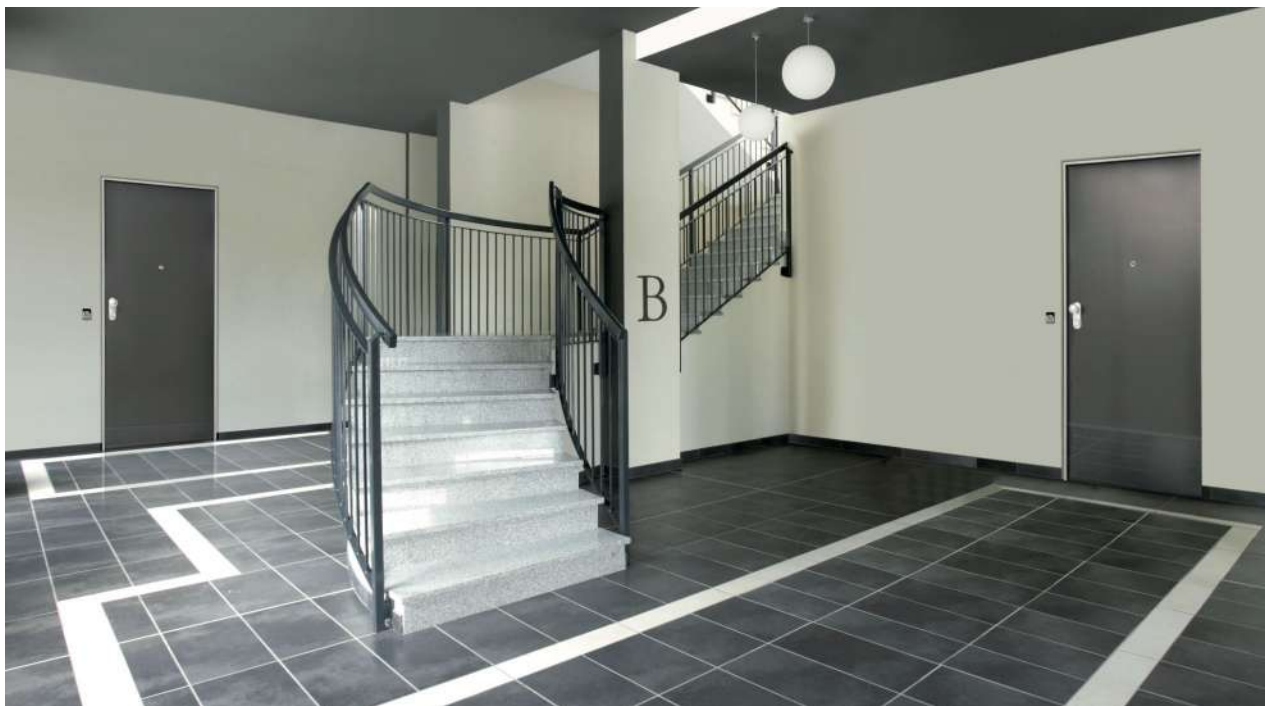

PUERTAS DE MADERA

CLÁSICAS

**PROVENZAL TABLERO
LISO - ROBLE**

MEDIDAS (cm)					
Altura	211 para cortar				
Ancho	42,5	60,5	62,5	67,5	70,5
	72,5	80,5	82,5	92,5	

**PROVENZAL TABLERO
RELIEVE - ROBLE**

MEDIDAS (cm)					
Altura	211 para cortar				
Ancho	42,5	60,5	62,5	67,5	70,5
	72,5	80,5	82,5	92,5	