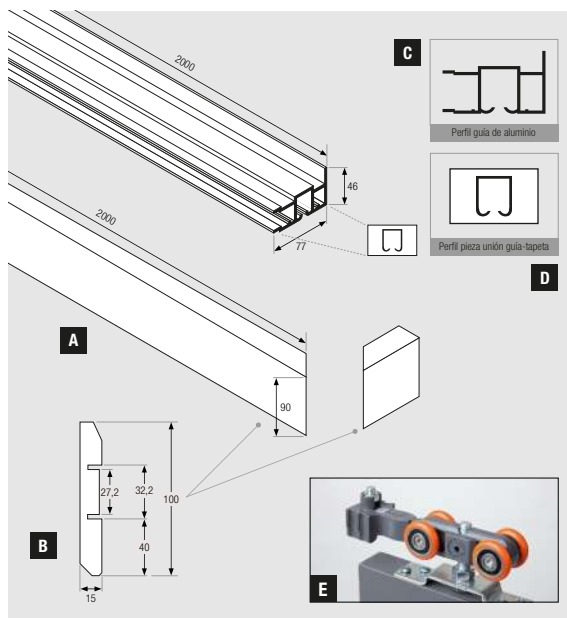

TAPETA PLANA

CON TAPETA LACADA BLANCA

KIT DE FÁCIL MONTAJE PARA PUERTAS CORREDERAS, PARA INSTALACIÓN SIN ARMAZÓN CON UN ACABADO ESTÉTICO, UN PERFECTO ENSAMBLAJE Y UNOS COSTES COMPETITIVOS

Contenido de la caja tapeta, guía y sistema de rodamientos:

- A. 1 unidad de tapeta tapa-guía (2000x90x15mm), ingletado a 2 lados
- B. 2 unidades de tapeta tapa-guía (85x90x15mm), ingletado a 1 lado
- C. 1 unidad de guía de aluminio (2000x77x46mm)
- D. 2 unidades pieza de unión guía-tapeta
- E. 1 Caja de herrajes de sistema de rodamientos, capacidad de 50-80kg.