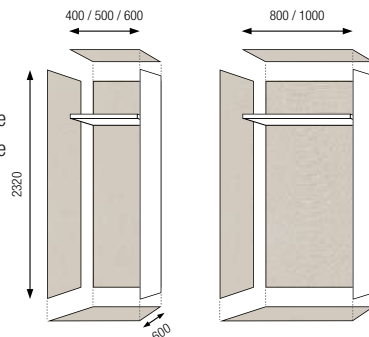

2 ELIGE LAS PUERTAS

Medidas disponibles

altura 2300 **anchos** 400 / 500 / 600 **grosor** 19 mm

- » Puertas lacadas disponible en modelo liso o 4 ranuras mecanizadas con 4 bisagras de cazoleta simétricas.
- » Tirador inox cilíndrico con muesca.