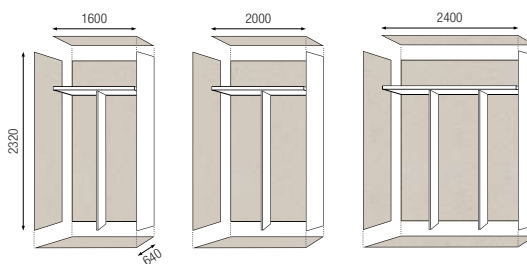

1 + 2 + 3 + 4 = TU ARMARIO

PUERTAS CORREDERAS

PERSONALIZA TU COMPOSICIÓN

1 ELIGE LOS MÓDULOS

Medidas disponibles

altura 2320 **anchos** 1600 / 2000 / 2400 **fondo** 640 mm

- » Módulo de melamina textil cactus con costados, techo y suelo de 16mm, balda de maletero de 30 mm y trasera de 10 mm. Mecanizado para ensamblaje de costados mediante excéntricas y techo/suelo acanalado para ensamblaje de trasera.
- » Módulo preparado con 3 posiciones de 3 taladros cada 64 mm para colocación de baldas.
- » Excéntricas con tornillo y taco de plástico + espigas de madera para ensamblaje.
- » Divisor vertical central: 1 unidad para anchos de 1600 y 2000 / 2 unidades para ancho de 2400 mm.
- » Kit guía superior e inferior de aluminio anodizado plata mate de la medida del módulo con autocierres.
- » Barra de colgar ovalada de aluminio + soportes laterales y central.