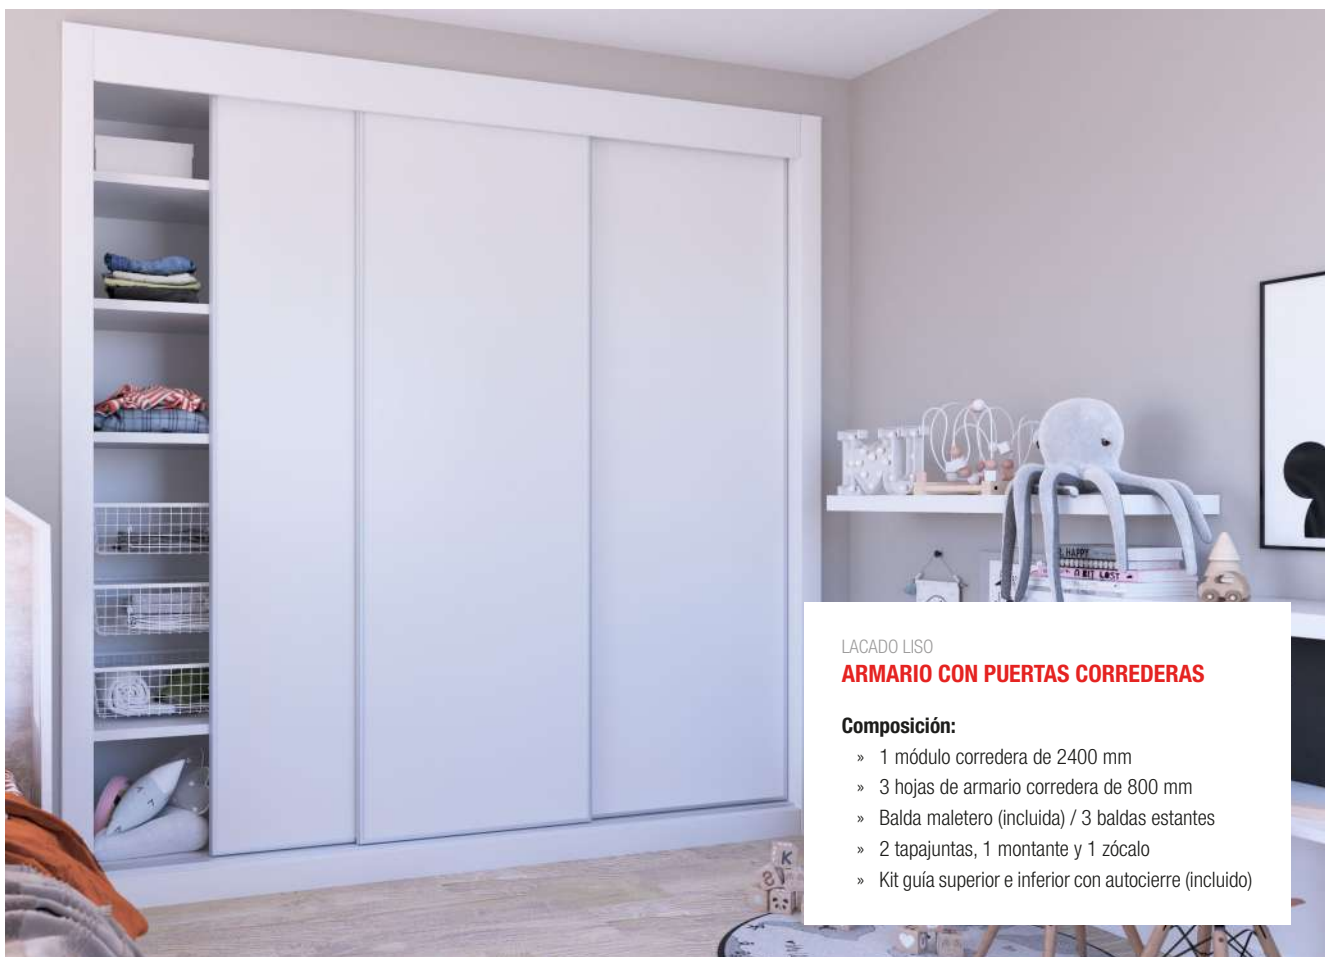

LACADO LISO

ARMARIO CON PUERTAS CORREDERAS

Composición:

- » 1 módulo corredera de 2400 mm
- » 3 hojas de armario corredera de 800 mm
- » Balda maletero (incluida) / 3 baldas estantes
- » 2 tapajuntas, 1 montante y 1 zócalo
- » Kit guía superior e inferior con autocierre (incluido)