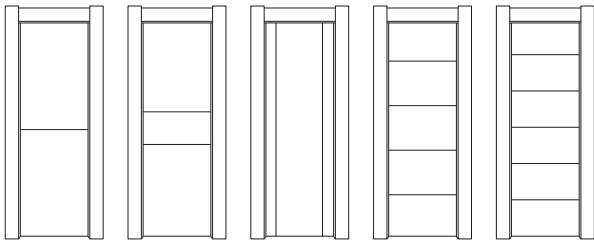

VETA VERTICAL

ROBLE GOLD

MEDIDAS (cm)

Altura	211 para cortar							
Ancho	42,5	59	63	69	71	79	81	92,5

NOGAL ARENA

MEDIDAS (cm)

Altura	211 para cortar							
Ancho	42,5	59	63	69	71	79	81	92,5

VETA VERTICAL