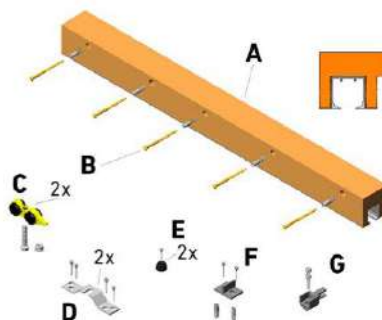

- A. 1 unidad de tapeta tapa-guía (2000x90x15mm), ingletado a 2 lados
- B. 2 unidades de tapeta tapa-guía (85x90x15mm), ingletado a 1 lado
- C. 1 unidad de guía de aluminio (2000x77x46mm)
- D. 2 unidades pieza de unión guía-tapeta
- E. 1 Caja de herrajes de sistema de rodamientos, capacidad de 50-80kg.

KIT GUÍA SIN TAPETA

Componentes:

- A. Madera con guía de aluminio
- B. Tacos y tirafondos
- C. Roldanas
- D. Pletinas y tornillos
- E. Tope de puerta
- F. Guía inferior con tacos y tirafondos
- G. Freno