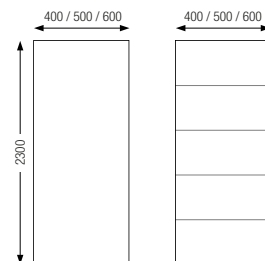

1 ELIGE LOS MÓDULOS

Medidas disponibles

altura 2320 **anchos** 400 / 500 / 600 / 800 / 1000 **fondo** 600 mm

- » Módulo de melamina textil cactus con costados, techo y suelo de 16mm, balda de maletero de 30 mm y trasera de 10 mm. Mecanizado para ensamblaje de costados mediante excéntricas y techo/suelo acanalado para ensamblaje de trasera.
- » Módulo preparado con 4 posiciones de 3 taladros cada 64mm para colocación de baldas.
- » Excéntricas con tornillo y taco de plástico + espigas de madera para ensamblaje.
- » Barra de colgar ovalada de aluminio + soportes laterales.

2 ELIGE LAS PUERTAS

Medidas disponibles

altura 2300 **anchos** 400 / 500 / 600 **grosor** 19 mm

- » Puertas lacadas disponible en modelo liso o 4 ranuras mecanizadas con 4 bisagras de cazoleta simétricas.
- » Tirador inox cilíndrico con muesca.