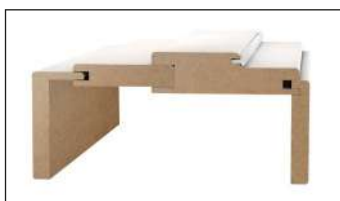

Todas las homologaciones y certificaciones están realizadas por laboratorios acreditados por ENAC.

Su uso esta destinado a lugares públicos y privados según normativa.

CARACTERÍSTICAS

- » Puerta modelo lisa en acabado lacado blanco de grueso 55mm
 - Alma de material incombustible tipo A1
 - Bastidor de lignum de densidad > 500 kg/m³
 - Paramentos de tableros de fibras de MDF
 - Cantos de policloruro vinilo
- » Cerco en MDF recubierto, con burlete, de 120x28
- » Cerradura de 1 punto y 4 bisagras homologadas según certificación
- » Incluye cierrapuertas (sin montar), y juntas intumescentes
- » » Puerta y batiente mecanizado montado en block