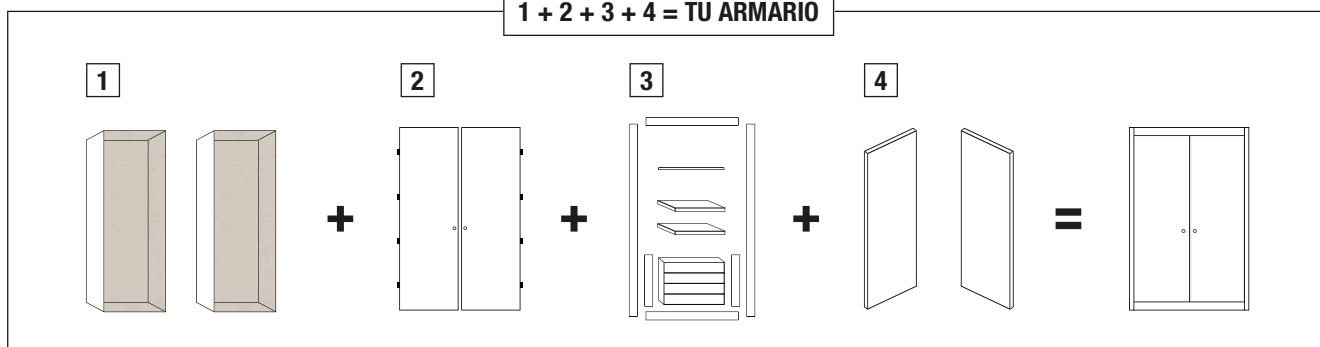

4 COSTADOS DECORATIVOS

Medidas disponibles

altura 2600 **ancho** 640 **grosor** 16 mm

- » Elegir entre 1 costado, 2 costados o ninguno.

1 + 2 + 3 + 4 = TU ARMARIO